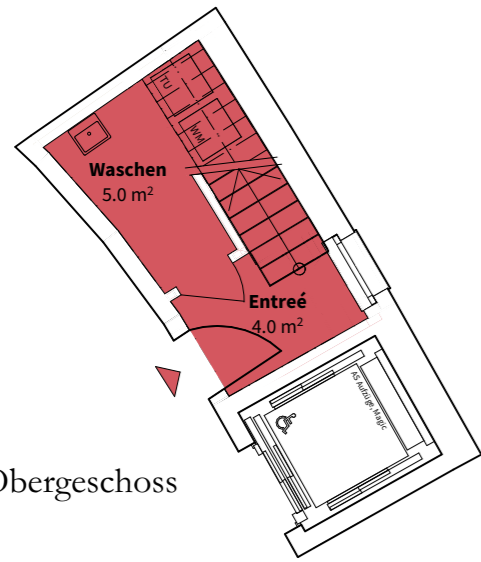

Wohnung 303 - Landstrasse 49, 5415 Nussbaumen

2. OG, 3. OG

3.5 Zimmer

NWF 114.5 m²
Keller 7.0 m²
Terrasse 41.0 m²

2. Obergeschoss

3. Obergeschoss

1. Untergeschoss