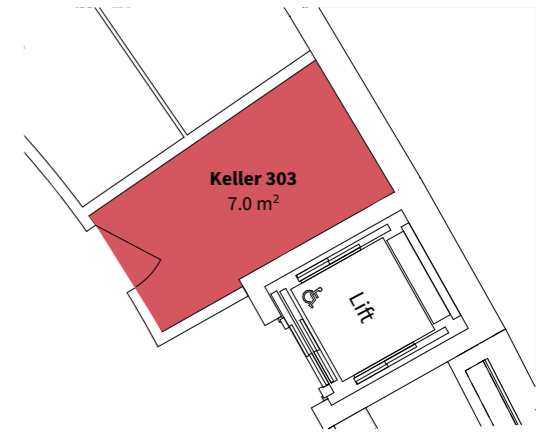

Wohnung 303 - Landstrasse 49, 5415 Nussbaumen

2. OG, 3. OG

3.5 Zimmer

NWF 114.5 m²
Keller 7.0 m²
Terrasse 41.0 m²

2. Obergeschoss

3. Obergeschoss

1. Untergeschoss