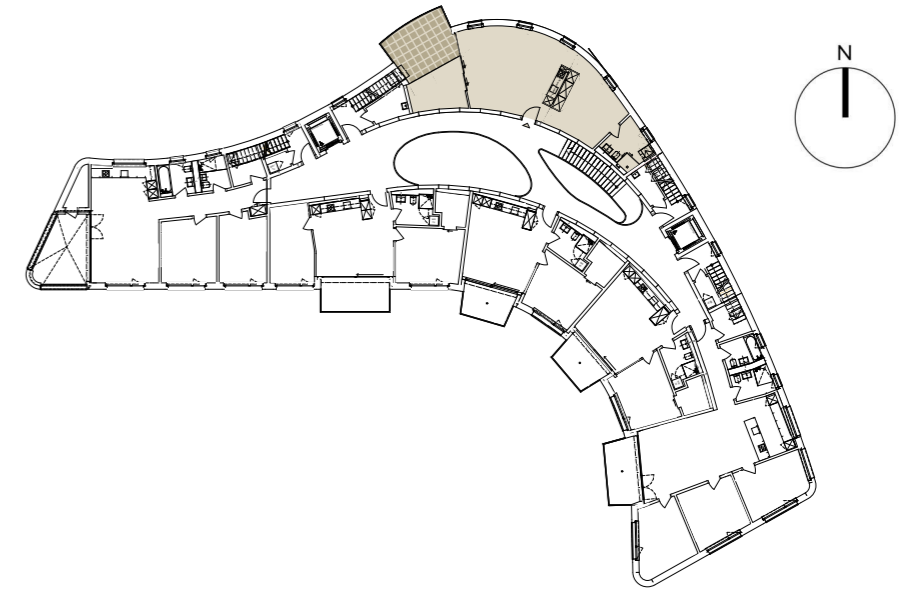

Wohnung 206 - Landstrasse 49, 5415 Nussbaumen

2. OG

1.5 Zimmer

NWF	72.5 m ²
Keller	4.0 m ²
Balkon	15.0 m ²

2. Obergeschoss

1. Untergeschoss