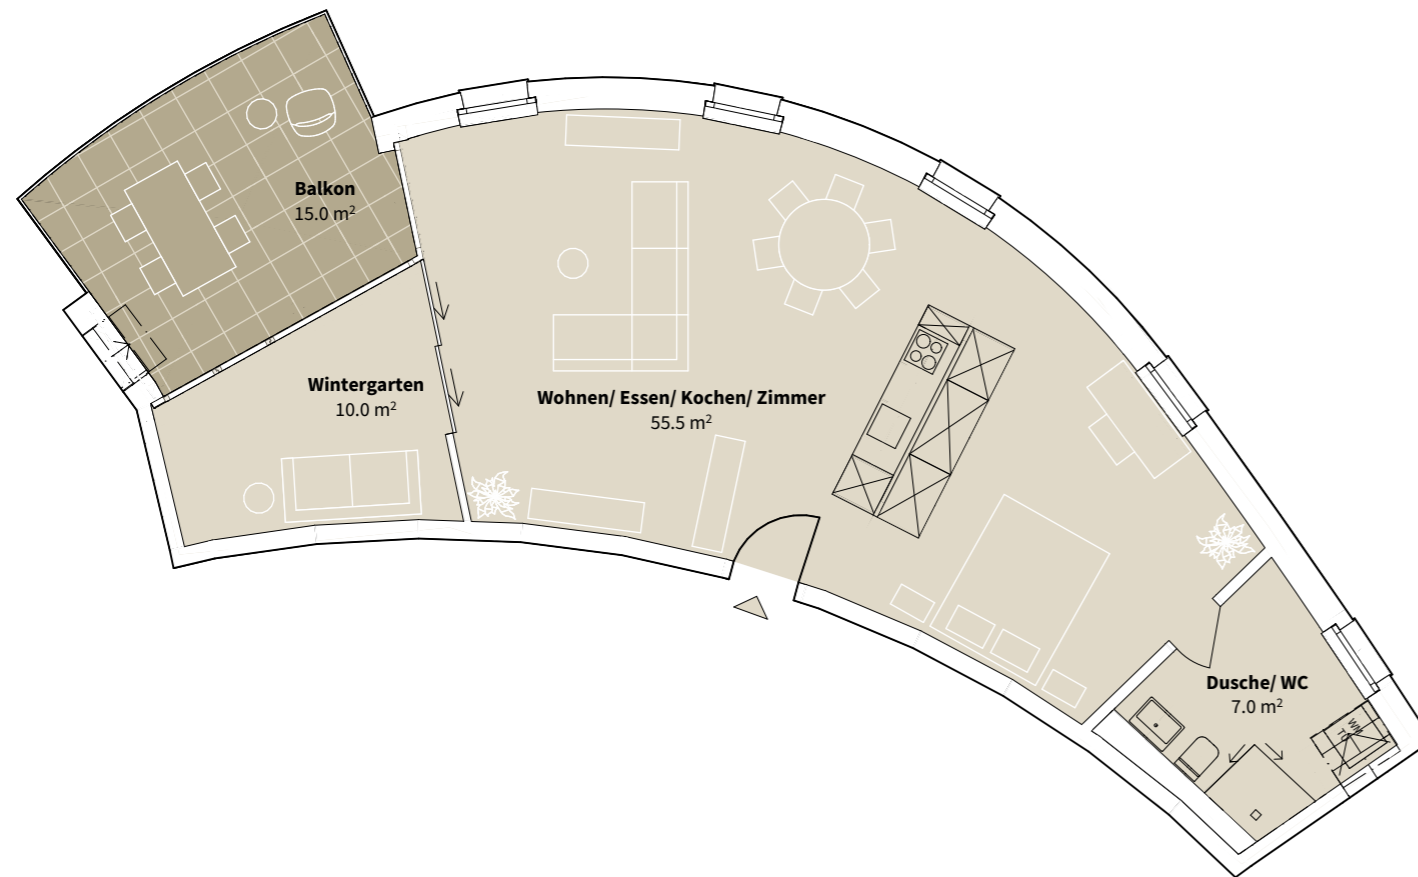

Wohnung 206 - Landstrasse 49, 5415 Nussbaumen

2. OG

1.5 Zimmer

NWF	72.5 m ²
Keller	4.0 m ²
Balkon	15.0 m ²

2. Obergeschoss

1. Untergeschoss